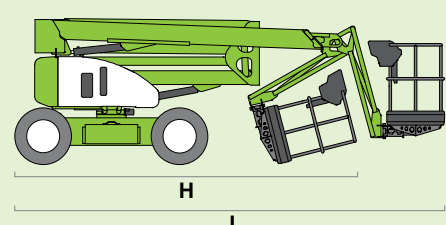

(A) 17.2m
56ft 6in

(B) 15.2m
50ft

(C) 9.4m
31ft

225kg
500lbs

1.8m x 0.85m
5ft 11in x 2ft 9in

150°

180°

(D) 2.1m
6ft 11in

(F) 2m
6ft 7in

(H) 4.8m
15ft 9in

(J) 6.35m
20ft 10in

6km/h
3.7mph

3.7m
12ft 2in

45%
24°

5000kg
11020lbs