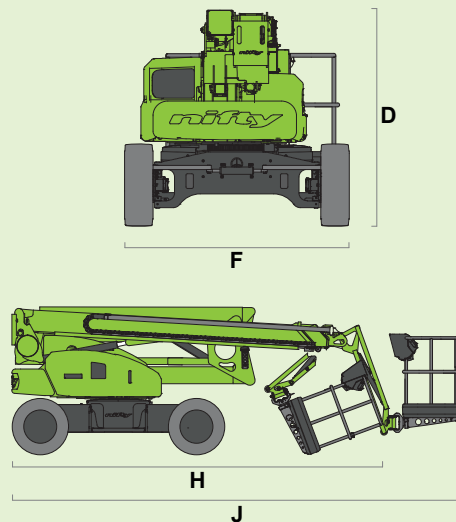

(A) 20.8m
68ft 6in

(B) 18.8m
62ft

(C) 13m
42ft 8in

250kg
550lbs

1.8m x 0.8m
5ft 11in x 2ft 8in

150°

160°

(D) 2.18m
7ft 2in

(F) 2.27m
7ft 5in

(H) 5.47m
17ft 11in

(J) 6.62m
22ft

6km/h
3.7mph

3.89m
12ft 9in

45%
24°

6680kg
14730lbs

SiOPS® toughcage