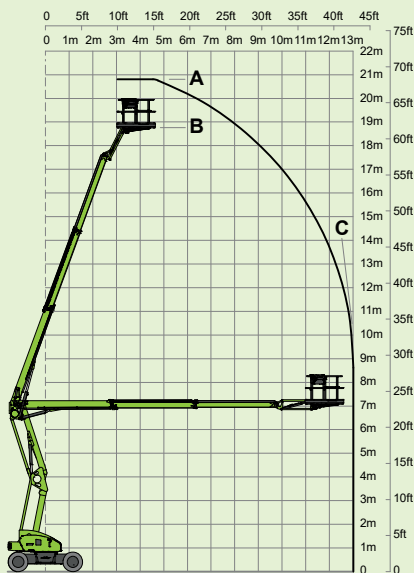

(A) 20.8m
68ft 6in

(B) 18.8m
62ft

(C) 13m
42ft 8in

250kg
550lbs

1.8m x 0.8m
5ft 11in x 2ft 8in

150°

160°

(D) 2.18m
7ft 2in

(F) 2.27m
7ft 5in

(H) 5.47m
17ft 11in

(J) 6.62m
22ft

6km/h
3.7mph

3.89m
12ft 9in

45%
24°

6680kg
14730lbs

SiOPS® toughcage